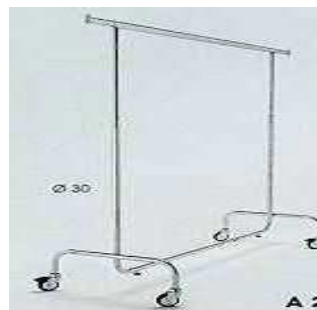

## PERCHERO 120 EXTENSIBLE

Perchero alargado, extensible y graduable. Tubo de 29mm de diámetro. Cromado. Ruedas de plástico negro. Longitud extensible de 120 a 203cm y altura graduable de 124 a 190cm. Ancho de la base 46cm. Permite la colocación de una barra intermedia para crear doble altura (se vende por separado).

Se suministra plegado y embalado

**69€** + 16% iva

Mismo perchero con rueda grande de goma (sin freno) de 8 cm Ø

**95€** + 16% iva

Barra intermedia  
opcional para  
perchero01

**17,24€** + 16% iva

## PERCHERO 100 EXTENSIBLE

Perchero cromado de tubo de 29mm de diámetro. Extensible de 100 a 180 cm de ancho y de 120 hasta 180 cm de alto.

**70€** + 16% iva

## PERCHERO 150 EXTENSIBLE

Perchero cromado de tubo de 30 mm de diámetro. Extensible de 150 a 230 cm de ancho y de 120 hasta 180 cm de alto. Ruedas grandes de 8 cm Ø dos de ellas con freno.

**90€** + 16% iva