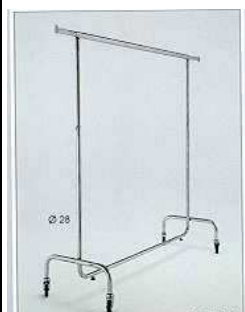

## PERCHERO 120 EXTENSIBLE

Perchero alargado, extensible y graduable. Tubo de 29mm de diámetro. Cromado. Ruedas de plástico negro. Longitud extensible de 120 a 203cm y altura graduable de 124 a 190cm. Ancho de la base 46cm. Permite la colocación de una barra intermedia para crear doble altura (se vende por separado).

Se suministra plegado y embalado

**69€** + 16% iva

Mismo perchero con rueda grande de goma (sin freno) de 8 cm Ø

**95€** + 16% iva

Barra intermedia  
opcional para  
perchero01

**17,24€** + 16% iva

## PERCHERO 100 EXTENSIBLE

Perchero cromado de tubo de 29mm de diámetro. Extensible de 100 a 180 cm de ancho y de 120 hasta 180 cm de alto.

**70€** + 16% iva

## PERCHERO 150 EXTENSIBLE

Perchero cromado de tubo de 30 mm de diámetro. Extensible de 150 a 230 cm de ancho y de 120 hasta 180 cm de alto. Ruedas grandes de 8 cm Ø dos de ellas con freno.

**90€** + 16% iva