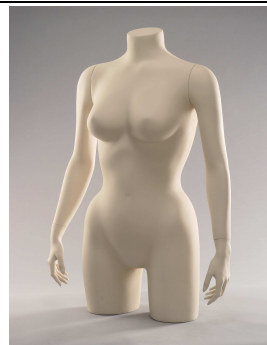

TORSOS CON BRAZOS Y MANOS ARTICULADAS

Colores: En blanco, negro y amplia carta de colores

MUJER:

TORSO05 183,00€+16%iva

CABALLERO:

TORSO06 183,00€+16%iva

Talla única. Sin embargo existen diferentes poses a la aquí mostrada. En mujer Contorno de pecho 88 cm, de cintura 60 cm y de cadera 83 cm. Es más largo de pierna que el estándar.

Se sirve con los mismos enganches que los bustos anteriores