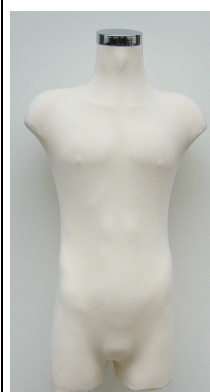

Busto fabricado en poliuretano con funda de algodón. Este material permite que el busto se pueda pinchar. La funda es intercambiable y se puede lavar. Las fundas se venden individualmente en color crudo y en color negro a un precio de 7€ (Ref BUSTO99)

BUSTOS DE COLGAR

Color: Crudo/negro. Se sirve con tapa cromada y con enganche para colgar.

Tallas y precios:

BUSTO06 MUJER Talla 42 → 47€

BUSTO14 HOMBR Talla 48 → 48€

+16% iva

Se puede colocar en cualquiera de los pies de 180 cm de altura regulable o sobre mostrador

BUSTO CORPOREO

Color: Crudo y negro. Se sirve con tapa cromada.

Tallas y precios: +16% iva

BUSTO07CR MUJER Talla 48 → 61€

BUSTO07NE MUJER Talla 48 → 63€

BUSTO13CR HOMBR Talla 52 → 63€

BUSTO13NE HOMBR Talla 52 → 65€