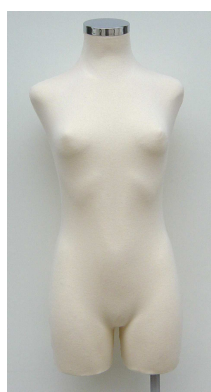

Busto fabricado en poliuretano con funda de algodón. Este material permite que el busto se pueda pinchar. La funda es intercambiable y se puede lavar. Las fundas se venden individualmente en color crudo y en color negro a un precio de 7€ (Ref BUSTO99)

BUSTOS DE COLGAR

Color: Crudo/negro. Se sirve con tapa cromada y con enganche para colgar.

Tallas y precios:

BUSTO06 MUJER Talla 42 → 47€

BUSTO14 HOMBR Talla 48 → 48€

+16% iva

Se puede colocar en cualquiera de los pies de 180 cm de altura regulable o sobre mostrador

BUSTO CORPOREO

Color: Crudo y negro. Se sirve con tapa cromada.

Tallas y precios: +16% iva

BUSTO07CR MUJER Talla 48 → 61€

BUSTO07NE MUJER Talla 48 → 63€

BUSTO13CR HOMBR Talla 52 → 63€

BUSTO13NE HOMBR Talla 52 → 65€